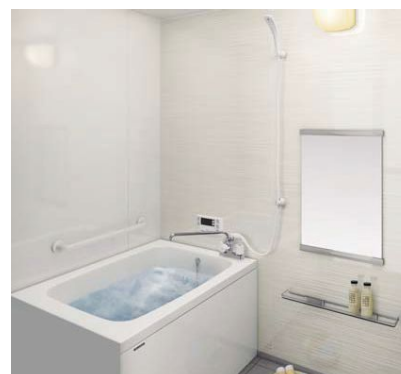

バス

システムバス

プレデンシア プレミアム

新発売

ぴったりサイズシステムバス対応

最高品質の浴槽素材「鋳物ホーロー」と高級人造石「クォーツカウンター」を採用した最高級システムバス。

1坪サイズ参考価格

¥1,186,000~

ぴったりサイズシステムバス対応

パール調仕上げが美しいアクリル人造大理石浴槽。豊富な浴槽形状バリエーションをご用意しています。

1坪サイズ参考価格

¥658,000~

エメロード

新仕様

ぴったりサイズシステムバス対応

耐久性と保温性に優れた高品質なステンレス浴槽。プレミアムステンレス、カラーステンレスから選べます。

標準工事費には、養生費、既存UB解体廃棄処理、水道工事、木工事（UB 枠）、電気工事（照明・換気扇）が含まれます。

例えば **ミーナ**
（参考価格¥379,000）の場合

工事費込み
パック価格 **総額 61.1万円** ※

※在来浴室⇒UBの場合は、標準工事費 315,000円
工事費込みパック料金 **総額 69.4万円!!**

マンションリフォーム・戸建2階設置用システムバス

伸びの美浴室

新仕様

ぴったりサイズシステムバス対応

制約の多いマンション・戸建2階用に最適なサイズと対応力を兼ね備えています。

1坪サイズ参考価格
ベーシック Pタイプの場合

¥429,000~

ひろ美ろ浴室

ぴったりサイズシステムバス対応

排水トラップが埋め込まれているマンションの浴室をリフォーム。

間口1425mm×奥行987.5mm参考価格
Sタイプの場合